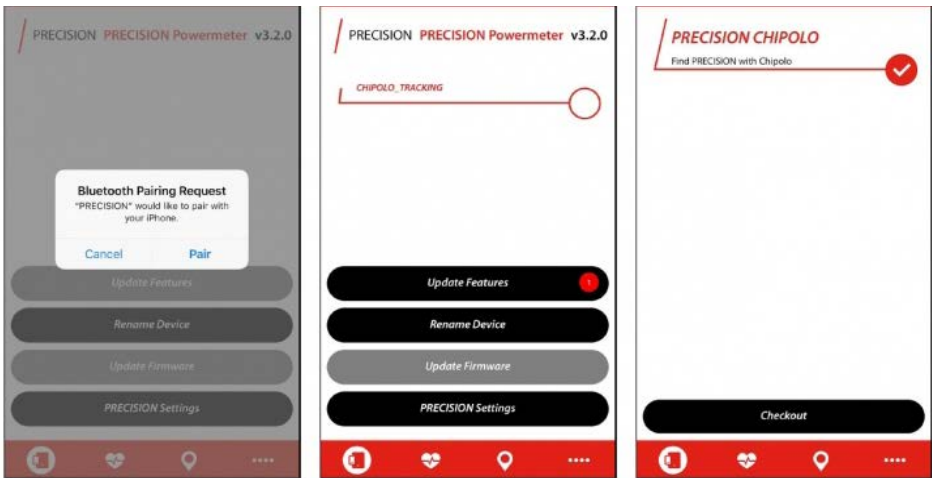

# Chipolo盗難追跡機能

これは、パワーメーターとは一切関係がありません、もしあなたの 4iiii パワーメーター付きバイクが盗難にあったとき、紛失場所を特定するのを助けます。

## Chipolo 追跡機能の設定

※ Bluetooth4.0 が搭載された iOS か Android デバイスに対応

4iiii アプリの Device Setting( デバイス設定 ) の Update Features( 機能更新 ) で PRECISION CHIPOLO( チポロ追跡機能 ) を追加しておきます。

Chipolo Feature

万が一盗難にあったとき、Finder Feature アイコン、Mark as Lost/Found をクリックすることで、探している 4iiii パワーメーター付きバイクの約 200 フィート (60 メートル) の Bluetooth 範囲内にいる Chipolo ネットワークの他の 4iiii ユーザーから位置通知の取得が始まり、あなたは、紛失したバイクのある場所を特定できます